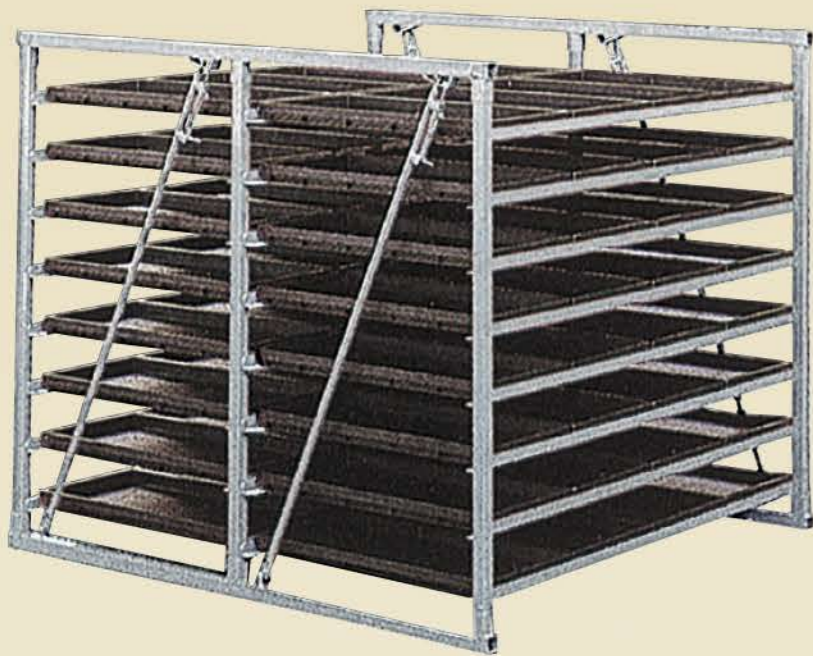

スチール 苗箱コンテナ

FXシリーズ

FX-64S

64箱入

FX-80S

80箱入

FX-96S

96箱入

FX-120S

120箱入

1 信頼のスチールコンテナ

アルミコンテナに比べ耐久性が格段に高く長年使用いただけます。

2 耐震構造

クロスビーム（筋かい）が移動時のゆれを大幅におさえます。

3 ねじ止め不要

各々のパーツを差込んで簡単に組立できます。

4 全機種 軽トラック搭載可

仕様

型式	全長	全幅	全高	重量	箱数	棚段数	棚間隔
FX-64S	1,338mm	1,284mm	1,154mm	54kg	64	8	130mm
FX-80S	1,338mm	1,284mm	1,414mm	65kg	80	10	130mm
FX-96S	1,981mm	1,284mm	1,154mm	79kg	96	8	130mm
FX-120S	1,981mm	1,284mm	1,414mm	95kg	120	10	130mm