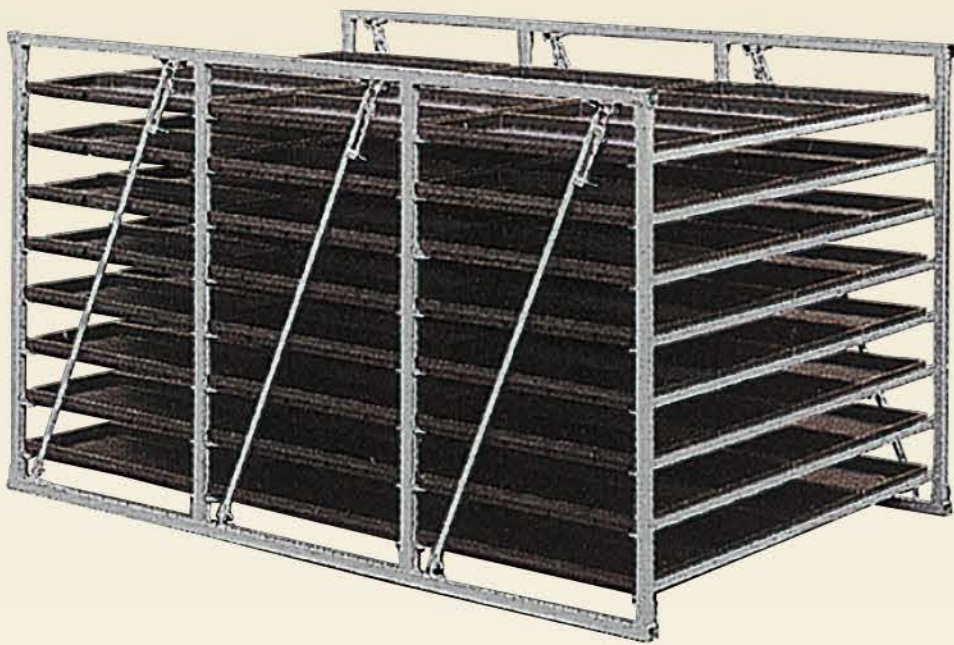

スチール 苗箱コンテナ

FXシリーズ

FX-64S

64箱入

FX-80S

80箱入

FX-96S

96箱入

FX-120S

120箱入

1 信頼のスチールコンテナ

アルミコンテナに比べ耐久性が格段に高く長年使用いただけます。

2 耐震構造

クロスビーム（筋かい）が移動時のゆれを大幅におさえます。

3 ねじ止め不要

各々のパーツを差込んで簡単に組立できます。

4 全機種 軽トラック搭載可

仕様

型式	全長	全幅	全高	重量	箱数	棚段数	棚間隔
FX-64S	1,338mm	1,284mm	1,154mm	54kg	64	8	130mm
FX-80S	1,338mm	1,284mm	1,414mm	65kg	80	10	130mm
FX-96S	1,981mm	1,284mm	1,154mm	79kg	96	8	130mm
FX-120S	1,981mm	1,284mm	1,414mm	95kg	120	10	130mm