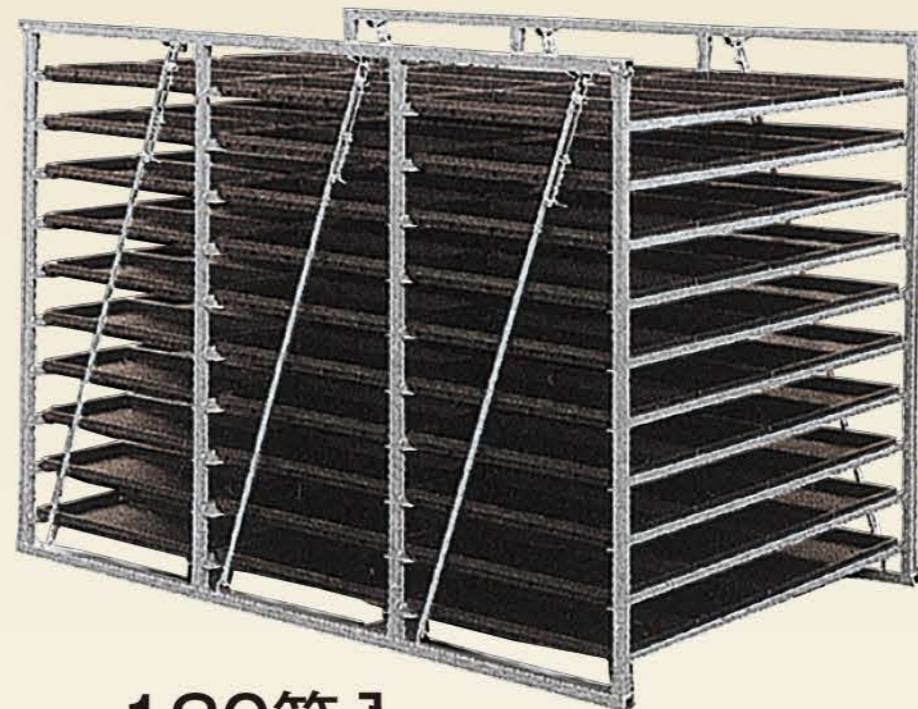

スチール 苗箱コンテナ

FXシリーズ

FX-64S

64箱入

FX-80S

80箱入

FX-96S

96箱入

FX-120S

120箱入

1 信頼のスチールコンテナ

アルミコンテナに比べ耐久性が格段に高く長年使用いただけます。

2 耐震構造

クロスビーム（筋かい）が移動時のゆれを大幅におさえます。

3 ねじ止め不要

各々のパーツを差込んで簡単に組立できます。

4 全機種 軽トラック搭載可

仕様

型式	全長	全幅	全高	重量	箱数	棚段数	棚間隔
FX-64S	1,338mm	1,284mm	1,154mm	54kg	64	8	130mm
FX-80S	1,338mm	1,284mm	1,414mm	65kg	80	10	130mm
FX-96S	1,981mm	1,284mm	1,154mm	79kg	96	8	130mm
FX-120S	1,981mm	1,284mm	1,414mm	95kg	120	10	130mm