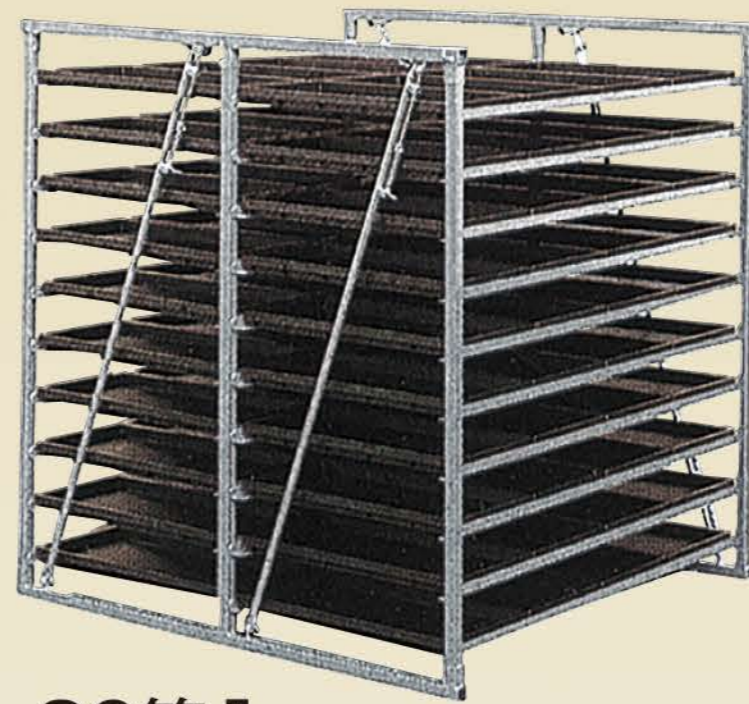

スチール 苗箱コンテナ

FXシリーズ

FX-64S

64箱入

FX-80S

80箱入

FX-96S

96箱入

FX-120S

120箱入

1 信頼のスチールコンテナ

アルミコンテナに比べ耐久性が格段に高く長年使用いただけます。

2 耐震構造

クロスビーム（筋かい）が移動時のゆれを大幅におさえます。

3 ねじ止め不要

各々のパーツを差込んで簡単に組立できます。

4 全機種 軽トラック搭載可

仕様

型式	全長	全幅	全高	重量	箱数	棚段数	棚間隔
FX-64S	1,338mm	1,284mm	1,154mm	54kg	64	8	130mm
FX-80S	1,338mm	1,284mm	1,414mm	65kg	80	10	130mm
FX-96S	1,981mm	1,284mm	1,154mm	79kg	96	8	130mm
FX-120S	1,981mm	1,284mm	1,414mm	95kg	120	10	130mm